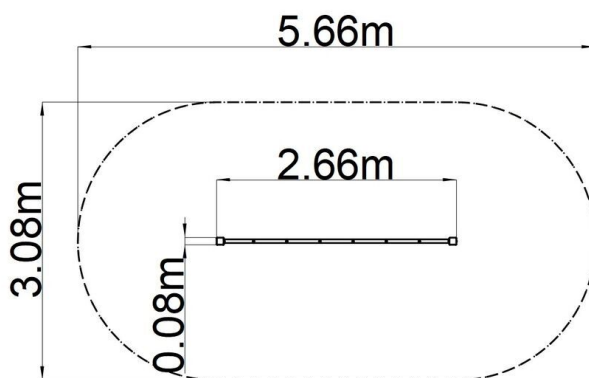

Povrchová úprava

Duplexný nástrek práškovou vypaľovacou farbou
Žiarové zinkovanie

Popis

Nosná konštrukcia je vyrobená z konštrukčnej pozinkovanej ocele a následne opatrená práškovou vypaľovacou farbou a všetky ďalšie kovové časti sú vyrobené z konštrukčnej čiernej ocele, ošetrenej pieskovaním, duplexným nástrekom práškovou vypaľovacou farbou. Tieto konštrukcie sú uložené do betónového lôžka.

Laná sú vyrobené z materiálu HERKULES (1,6 mm lana z polypropylénu s vnútorným oceľovým jadrom) a sú spojované plastovými spojmi. Všetok spojovací materiál je pozinkovaný alebo nerezový.

Vybavenie

Na výber sú štyri farebné varianty konštrukcie: modrá, červená, hnedá a limetková.