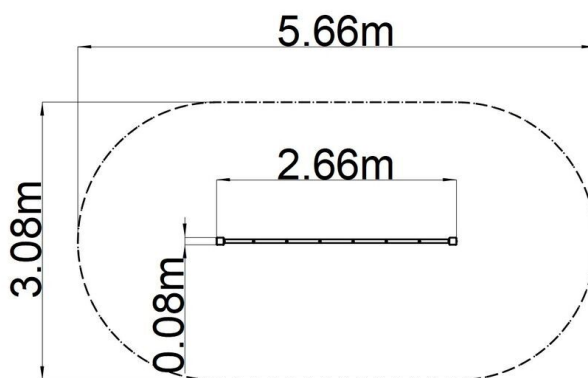

Povrchová úprava

Duplexný nástrek práškovou vypaľovacou farbou
Žiarové zinkovanie

Popis

Nosná konštrukcia je vyrobená z konštrukčnej pozinkovanej ocele a následne opatrená práškovou vypaľovacou farbou a všetky ďalšie kovové časti sú vyrobené z konštrukčnej čiernej ocele, ošetrenej pieskovaním, duplexným nástrekom práškovou vypaľovacou farbou. Tieto konštrukcie sú uložené do betónového lôžka.

Laná sú vyrobené z materiálu HERKULES (1,6 mm lana z polypropylénu s vnútorným oceľovým jadrom) a sú spojované plastovými spojmi. Všetok spojovací materiál je pozinkovaný alebo nerezový.

Vybavenie

Na výber sú štyri farebné varianty konštrukcie: modrá, červená, hnedá a limetková.