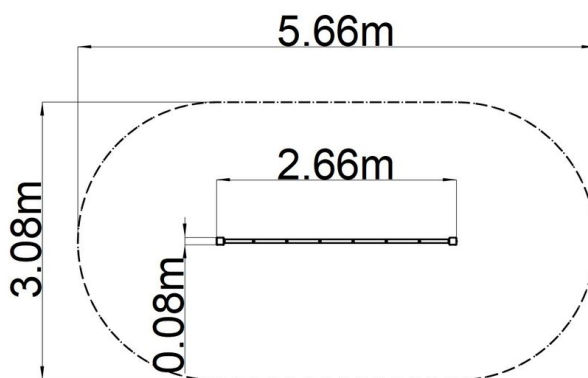

Povrchová úprava

Duplexný nástrek práškovou vypaľovacou farbou
Žiarové zinkovanie

Popis

Nosná konštrukcia je vyrobená z konštrukčnej pozinkovanej ocele a následne opatrená práškovou vypaľovacou farbou a všetky ďalšie kovové časti sú vyrobené z konštrukčnej čiernej ocele, ošetrenej pieskovaním, duplexným nástrekom práškovou vypaľovacou farbou. Tieto konštrukcie sú uložené do betónového lôžka.

Laná sú vyrobené z materiálu HERKULES (1,6 mm lana z polypropylénu s vnútorným oceľovým jadrom) a sú spojované plastovými spojmi. Všetok spojovací materiál je pozinkovaný alebo nerezový.

Vybavenie

Na výber sú štyri farebné varianty konštrukcie: modrá, červená, hnedá a limetková.