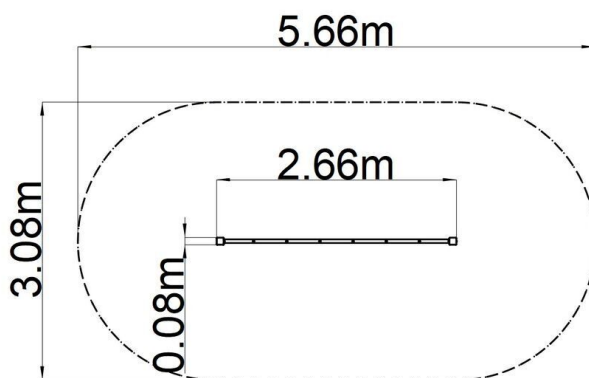

Povrchová úprava

Duplexný nástrek práškovou vypaľovacou farbou
Žiarové zinkovanie

Popis

Nosná konštrukcia je vyrobená z konštrukčnej pozinkovanej ocele a následne opatrená práškovou vypaľovacou farbou a všetky ďalšie kovové časti sú vyrobené z konštrukčnej čiernej ocele, ošetrenej pieskovaním, duplexným nástrekom práškovou vypaľovacou farbou. Tieto konštrukcie sú uložené do betónového lôžka.

Laná sú vyrobené z materiálu HERKULES (1,6 mm lana z polypropylénu s vnútorným oceľovým jadrom) a sú spojované plastovými spojmi. Všetok spojovací materiál je pozinkovaný alebo nerezový.

Vybavenie

Na výber sú štyri farebné varianty konštrukcie: modrá, červená, hnedá a limetková.