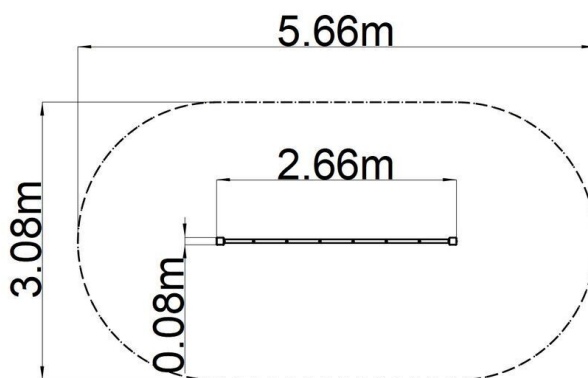

Povrchová úprava

Duplexný nástrek práškovou vypaľovacou farbou
Žiarové zinkovanie

Popis

Nosná konštrukcia je vyrobená z konštrukčnej pozinkovanej ocele a následne opatrená práškovou vypaľovacou farbou a všetky ďalšie kovové časti sú vyrobené z konštrukčnej čiernej ocele, ošetrenej pieskovaním, duplexným nástrekom práškovou vypaľovacou farbou. Tieto konštrukcie sú uložené do betónového lôžka.

Laná sú vyrobené z materiálu HERKULES (1,6 mm lana z polypropylénu s vnútorným oceľovým jadrom) a sú spojované plastovými spojmi. Všetok spojovací materiál je pozinkovaný alebo nerezový.

Vybavenie

Na výber sú štyri farebné varianty konštrukcie: modrá, červená, hnedá a limetková.