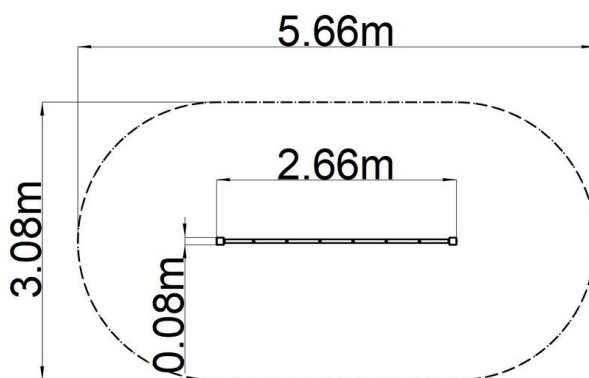

Povrchová úprava

Duplexný nástrek práškovou vypaľovacou farbou
Žiarové zinkovanie

Popis

Nosná konštrukcia je vyrobená z konštrukčnej pozinkovanej ocele a následne opatrená práškovou vypaľovacou farbou a všetky ďalšie kovové časti sú vyrobené z konštrukčnej čiernej ocele, ošetrenej pieskovaním, duplexným nástrekom práškovou vypaľovacou farbou. Tieto konštrukcie sú uložené do betónového lôžka.

Laná sú vyrobené z materiálu HERKULES (16 mm lana z polypropylénu s vnútorným oceľovým jadrom) a sú spojované plastovými spojmi. Všetok spojovací materiál je pozinkovaný alebo nerezový.

Vybavenie

Na výber sú štyri farebné varianty konštrukcie: modrá, červená, hnedá a limetková.