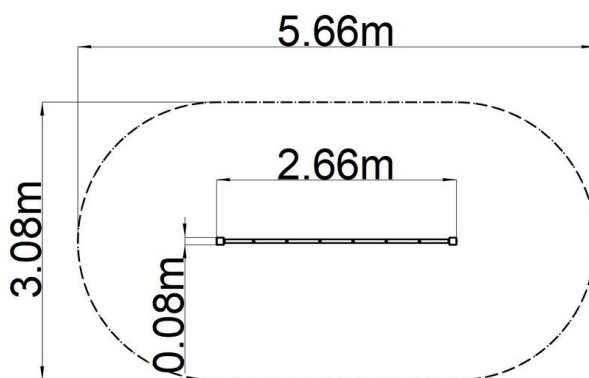

Povrchová úprava

Duplexný nástrek práškovou vypaľovacou farbou
Žiarové zinkovanie

Popis

Nosná konštrukcia je vyrobená z konštrukčnej pozinkovanej ocele a následne opatrená práškovou vypaľovacou farbou a všetky ďalšie kovové časti sú vyrobené z konštrukčnej čiernej ocele, ošetrenej pieskovaním, duplexným nástrekom práškovou vypaľovacou farbou. Tieto konštrukcie sú uložené do betónového lôžka.

Laná sú vyrobené z materiálu HERKULES (1,6 mm lana z polypropylénu s vnútorným oceľovým jadrom) a sú spojované plastovými spojmi. Všetok spojovací materiál je pozinkovaný alebo nerezový.

Vybavenie

Na výber sú štyri farebné varianty konštrukcie: modrá, červená, hnedá a limetková.