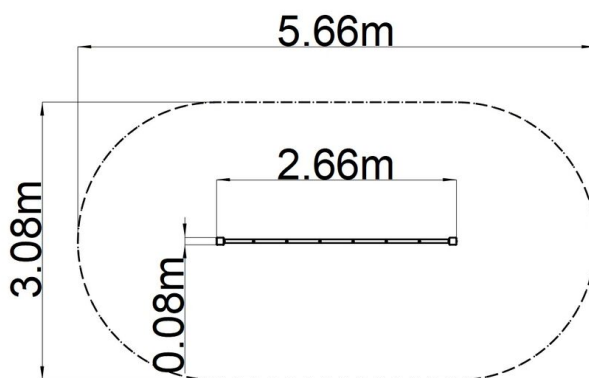

Povrchová úprava

Duplexný nástrek práškovou vypaľovacou farbou
Žiarové zinkovanie

Popis

Nosná konštrukcia je vyrobená z konštrukčnej pozinkovanej ocele a následne opatrená práškovou vypaľovacou farbou a všetky ďalšie kovové časti sú vyrobené z konštrukčnej čiernej ocele, ošetrenej pieskovaním, duplexným nástrekom práškovou vypaľovacou farbou. Tieto konštrukcie sú uložené do betónového lôžka.

Laná sú vyrobené z materiálu HERKULES (1,6 mm lana z polypropylénu s vnútorným oceľovým jadrom) a sú spojované plastovými spojmi. Všetok spojovací materiál je pozinkovaný alebo nerezový.

Vybavenie

Na výber sú štyri farebné varianty konštrukcie: modrá, červená, hnedá a limetková.