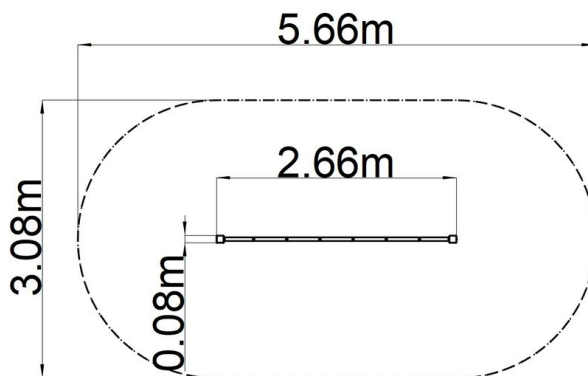

Povrchová úprava

Duplexný nástrek práškovou vypaľovacou farbou
Žiarové zinkovanie

Popis

Nosná konštrukcia je vyrobená z konštrukčnej pozinkovanej ocele a následne opatrená práškovou vypaľovacou farbou a všetky ďalšie kovové časti sú vyrobené z konštrukčnej čiernej ocele, ošetrenej pieskovaním, duplexným nástrekom práškovou vypaľovacou farbou. Tieto konštrukcie sú uložené do betónového lôžka.

Laná sú vyrobené z materiálu HERKULES (16 mm lana z polypropylénu s vnútorným oceľovým jadrom) a sú spojované plastovými spojmi. Všetok spojovací materiál je pozinkovaný alebo nerezový.

Vybavenie

Na výber sú štyri farebné varianty konštrukcie: modrá, červená, hnedá a limetková.