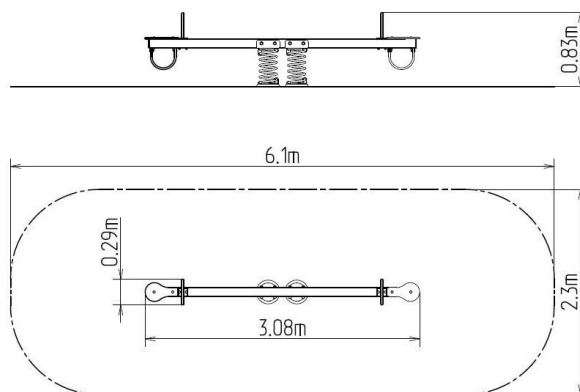

Vahadlová dvojhojdačka na pružinách HPV2001KE - limetková

Typ výrobku HPV-2001KE-10

Základné informácie

Veková kategória	2 - 10 rokov
Minimálny priestor	6,1 m x 2,3 m
Rozmer zariadenia d. š. v.:	3,08 m x 0,29 m x 0,83 m
Výška voľného pádu:	1 m
Max. počet užívateľov:	2
Dopadová plocha: EN 1177	podľa normy EN 1177 - trávnik
Certifikát zhody s normou:	STN EN 1176-1+A1 STN EN 1176-6+AC

Materiál

Kovové časti - konštrukčná oceľ
Pružina - špeciálna pružinárska oceľ
Sedačky - HDPE

Povrchová úprava

Duplexný nástrek práškovou vypaľovacou farbou
Žiarové zinkovanie

Popis

Rameno hojdačky je vyrobené z konštrukčnej ocele, ktorá je upravená povrchovou úpravou zinkovaním, čím sa dociel veľmi výrazné predĺženie životnosti herného prvku alebo duplexným nástrekom práškovou vypaľovacou farbou podľa RAL a je pripevnené k nosným pružinám. Pružiny sú vyrobené zo špeciálnej pružinárskej ocele a sú upravené duplexným nástrekom práškovou vypaľovacou farbou podľa RAL.

Vybavenie

Rameno, 2x sedadlá z HDPE, 2x pružina, 2x doraz, 2x madlo.