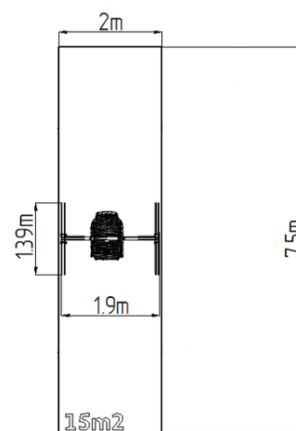

Reťazová hojdačka - limetková (v.p. 1,5 m)

Typ výrobku REH-6114KE-15

Základné informácie

Veková kategória	2 - 15 rokov
Minimálny priestor	2 m x 7,5 m
Rozmer zariadenia d. š. v.:	1,9 m x 1,39 m x 2,31 m
Výška voľného pádu:	1,5 m
Max. počet užívateľov:	1
Dopadová plocha: EN 1177	podľa normy EN 1177, 15 m ²
Certifikát zhody s normou:	STN EN 1176-1+A1 STN EN 1176-2+AC