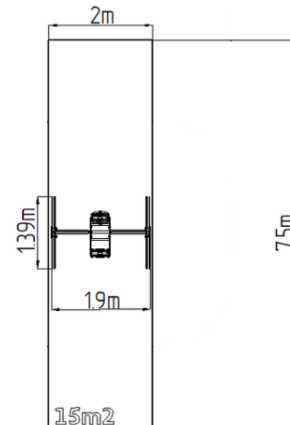

Povrchová úprava

Duplexný nástrek práškovou vypaľovacou farbou
Žiarové zinkovanie

Popis

Nosná konštrukcia hojdačky je vyrobená z konštrukčnej ocele, ktorá je proti korózii ošetrená povrchovou úpravou zinkovaním, čím sa dociel veľmi výrazné predĺženie životnosti herného prvku alebo duplexným nástrekom práškovou vypaľovacou farbou podľa RAL. Tieto konštrukcie sú uložené do betónového lôžka. Všetky ďalšie kovové prvky sú upravované zinkovaním alebo duplexným nástrekom práškovou vypaľovacou farbou podľa RAL.

Sedadlo Baby je vyrobené z gumi a je vystužené hliníkovou vložkou. Reťaze sú nerezové, čím sa docieli veľmi výrazného predĺženia ich životnosti. Sedadlo Normal hojdačky je hliníkové, obalené mäkkou a pohodlnou gumou. Reťaze sú nerezové, čím sa docieli veľmi výrazného predĺženia ich životnosti. Všetok spojovací materiál je pozinkovaný alebo nerezový.

Vybavenie

1x Sedátko Baby, 1x Sedátko Normal. Na výber sú štyri farebné varianty konštrukcie - hnedá, modrá, červená a limetková.