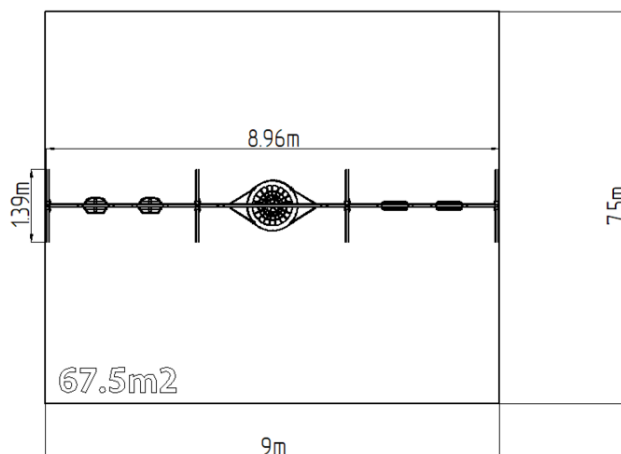

## Reťazová päťhojdačka - limetková (v.p. 1,5 m)

Typ výrobku REH-6521KE-15

### Základné informácie

Veková kategória	2 - 15 rokov
Minimálny priestor	9 m x 7,5 m
Rozmer zariadenia d. š. v.:	8,96 m x 1,39 m x 2,31 m
Výška voľného pádu:	1,5 m
Max. počet užívateľov:	9
Dopadová plocha: EN 1177	podľa normy EN 1177, 67,5 m <sup>2</sup>
Certifikát zhody s normou:	STN EN 1176-1+A1 STN EN 1176-2+AC

### Materiál

Kovové časti - konštrukčná oceľ  
Laná zavesné - polypropylén s vnútorným ocel'ovým jadrom  
Sedadlo Hniezdo - polypropylén z vysoko pevnostného vlákna  
Sedadlo Baby- guma s hliníkovou vložkou  
Sedadlo Normal - hliníkové, obalené gumou