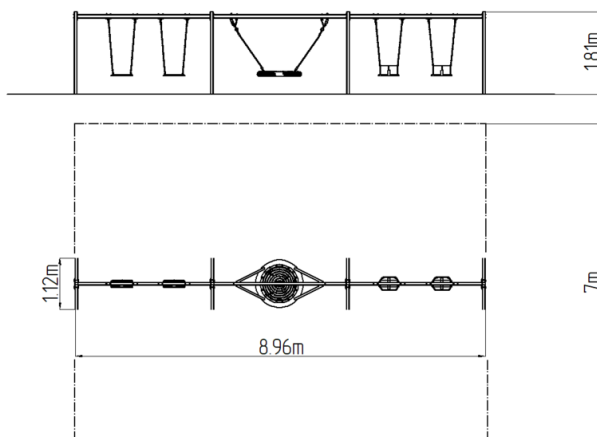

Reťazová päťhojdačka - limetková (v.p. 1,0 m)

Typ výrobku REH-6521KE-10

Základné informácie

Veková kategória	2 - 15 rokov
Minimálny priestor	8,96 m x 7 m
Rozmer zariadenia d. š. v.:	8,96 m x 1,12 m x 1,81 m
Výška voľného pádu:	1,0 m
Max. počet užívateľov:	9
Dopadová plocha: EN 1177	podľa normy EN 1177 - trávnik
Certifikát zhody s normou:	STN EN 1176-1+A1 STN EN 1176-2+AC

Materiál

Kovové časti - konštrukčná oceľ
Laná zavesné - polypropylén s vnútorným ocel'ovým jadrom
Sedadlo Hniezdo - polypropylén z vysokopevnostného vlákna
Sedadlo Baby- guma s hliníkovou vložkou
Sedadlo Normal - hliníkové, obalené gumou

Sedadlo Baby je vyrobené z gumy a je vystužené hliníkovou vložkou. Sedadlo „Hniezdo“ je vyrobené z polypropylénového lana z vysoko pevnostného vlákna. Sedadlo Normal hojdačky je hliníkové, obalené mäkkou a pohodlnou gumou. Závesné laná sú vyrobené z materiálu HERKULES (16 mm lana z polypropylénu s vnútorným ocel'ovým jadrom). Všetok spojovací materiál je pozinkovaný alebo nerezový.

Vybavenie

1x sedadlo "HNIEZDO" (priemer 1 m), 2x sedadlo Baby, 2x sedadlo Normal