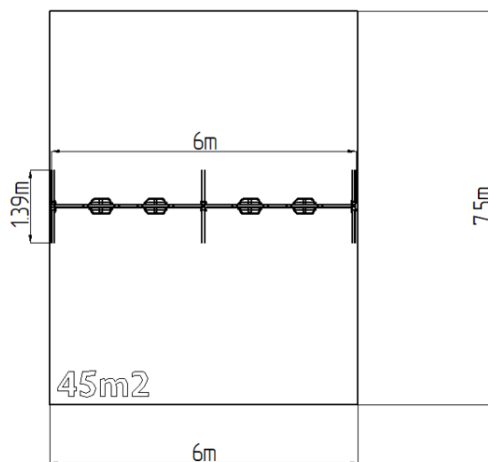

Reťazová štvorhojdačka - limetková (v.p. 1,5 m)

Typ výrobku REH-6413KE-15

Základné informácie

Veková kategória	2 - 15 rokov
Minimálny priestor	6 m x 7,5 m
Rozmer zariadenia d. š. v.:	6 m x 1,39 m x 2,31 m
Výška voľného pádu:	1,5 m
Max. počet užívateľov:	4
Dopadová plocha: EN 1177	podľa normy EN 1177, 45 m ²
Certifikát zhody s normou:	STN EN 1176-1+A1 STN EN 1176-2+AC

Sedadlo Baby je vyrobené z gumy a je vystužené hliníkovou vložkou. Reťaze sú nerezové, čím sa dočieľ veľmi výrazného predĺženia ich životnosti. Všetok spojovací materiál je pozinkovaný alebo nerezový.