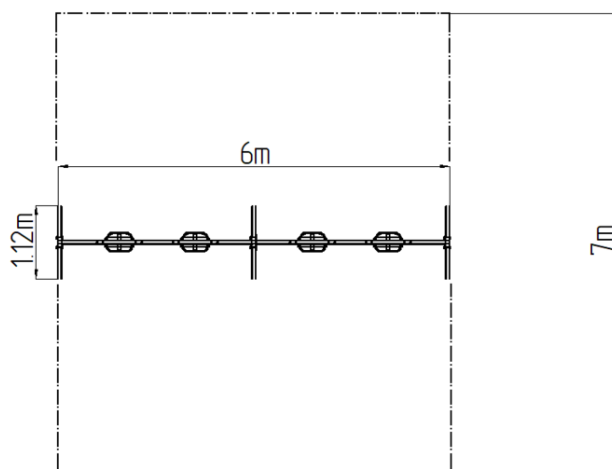

Reťazová štvorhojdačka - limetková (v.p. 1,0 m)

Typ výrobku REH-6413KE-10

Základné informácie

Veková kategória	2 - 15 rokov
Minimálny priestor	6 m x 7 m
Rozmer zariadenia d. š. v.:	6 m x 1,12 m x 1,81 m
Výška voľného pádu:	1,0 m
Max. počet užívateľov:	4
Dopadová plocha: EN 1177	podľa normy EN 1177 - trávnik
Certifikát zhody s normou:	STN EN 1176-1+A1 STN EN 1176-2+AC

Materiál

Kovové časti - konštrukčná oceľ
Sedadlo - guma s hliníkovou vložkou

Povrchová úprava

Duplexný nástrek práškovou vypaľovacou farbou
Žiarové zinkovanie

Popis

Nosná konštrukcia je vyrobená z konštrukčnej pozinkovanej ocele a následne opatrená práškovou vypaľovacou farbou a všetky ďalšie kovové časti sú vyrobené z konštrukčnej čiernej ocele, ošetrenej pieskovaním, duplexným nástrekom práškovou vypaľovacou farbou. Tieto konštrukcie sú uložené do betónového lôžka.

Sedadlo Baby je vyrobené z gumy a je vystužené hliníkovou vložkou. Reťaze sú nerezové, čím sa dočeli veľmi výrazného predĺženia ich životnosti. Všetok spojovací materiál je pozinkovaný alebo nerezový.

Vybavenie

4x Sedátko Baby. Na výber sú štyri farebné varianty konštrukcie - hnedá, modrá, červená a limetková.