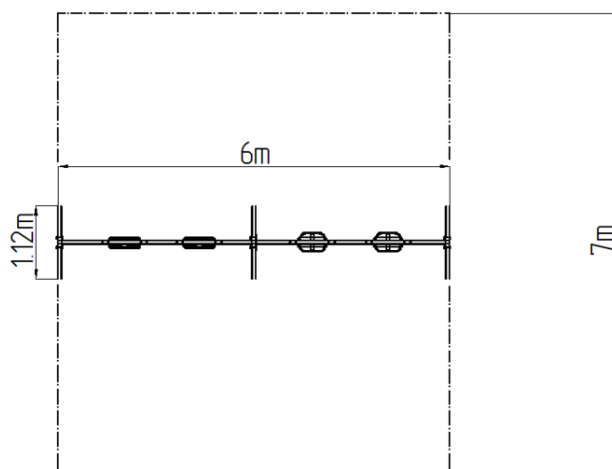

Reťazová štvorhojdačka - limetková (v.p. 1,0 m)

Typ výrobku REH-6412KE-10

Základné informácie

Veková kategória	2 - 15 rokov
Minimálny priestor	6 m x 7 m
Rozmer zariadenia d. š. v.:	6 m x 1,12 m x 1,81 m
Výška voľného pádu:	1,0 m
Max. počet užívateľov:	4
Dopadová plocha: EN 1177	podľa normy EN 1177 - trávnik
Certifikát zhody s normou:	STN EN 1176-1+A1 STN EN 1176-2+AC

Materiál

Kovové časti - konštrukčná oceľ
Sedadlo Normal - hliníkové, obalené gumou
Sedadlo Baby - guma s hliníkovou vložkou

Povrchová úprava

Duplexný nástrek práškovou vypaľovacou farbou
Žiarové zinkovanie