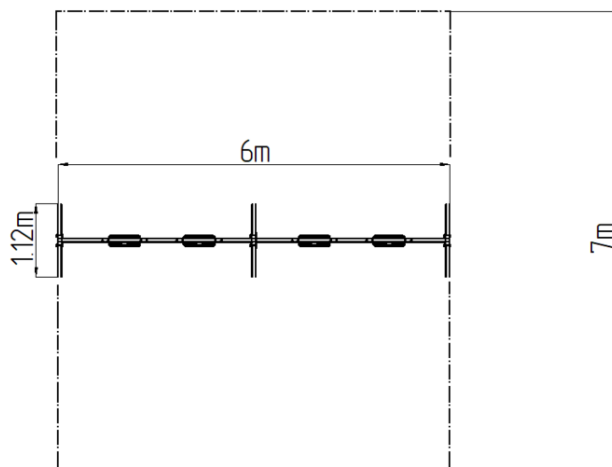

Reťazová štvorhojdačka - limetková (v.p. 1,0 m)

Typ výrobku REH-6411KE-10

Základné informácie

Veková kategória	2 - 15 rokov
Minimálny priestor	6 m x 7 m
Rozmer zariadenia d. š. v.:	6 m x 1,12 m x 1,81 m
Výška voľného pádu:	1,0 m
Max. počet užívateľov:	4
Dopadová plocha: EN 1177	podľa normy EN 1177 - trávnik
Certifikát zhody s normou:	STN EN 1176-1+A1 STN EN 1176-2+AC

Materiál

Kovové časti - konštrukčná oceľ
Sedadlo - hliníkové, obalené gumou

Povrchová úprava

Duplexný nástrek práškovou vypaľovacou farbou
Žiarové zinkovanie

Popis

Nosná konštrukcia je vyrobená z konštrukčnej pozinkovanej ocele a následne opatrená práškovou vypaľovacou farbou a všetky ďalšie kovové časti sú vyrobené z konštrukčnej čiernej ocele, ošetrenej pieskovaním, duplexným nástrekom práškovou vypaľovacou farbou. Tieto konštrukcie sú uložené do betónového lôžka.