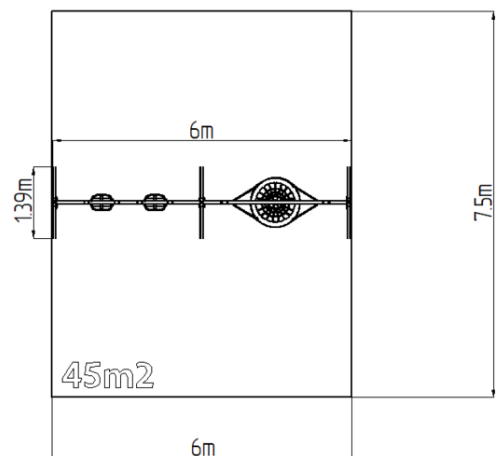

### Základné informácie

Veková kategória	2 - 15 rokov
Minimálny priestor	6 m x 7,5 m
Rozmer zariadenia d. š. v.:	6 m x 1,39 m x 2,31 m
Výška voľného pádu:	1,5 m
Max. počet užívateľov:	7
Dopadová plocha: EN 1177	podľa normy EN 1177, 45,5 m <sup>2</sup>
Certifikát zhody s normou:	STN EN 1176-1+A1 STN EN 1176-2+AC