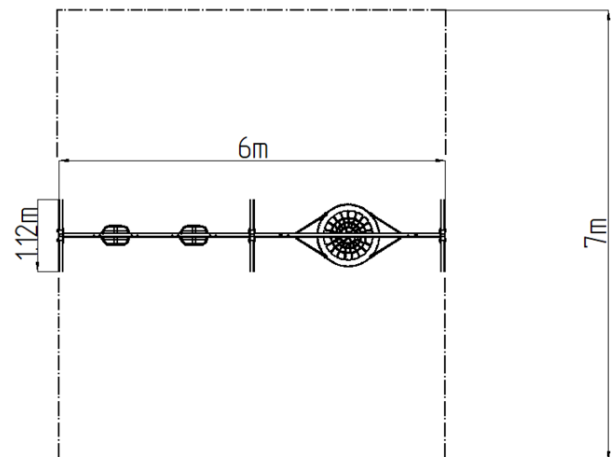

Reťazová trojhojdačka - limetková (v.p. 1 m)

Typ výrobku REH-6323KE-10

Základné informácie

Veková kategória	2 - 15 rokov
Minimálny priestor	6 m x 7 m
Rozmer zariadenia d. š. v.:	6 m x 1,12 m x 1,81 m
Výška voľného pádu:	1,0 m
Max. počet užívateľov:	7
Dopadová plocha: EN 1177	podľa normy EN 1177 - trávnik
Certifikát zhody s normou:	STN EN 1176-1+A1 STN EN 1176-2+AC

Materiál

Kovové časti - konštrukčná oceľ
Laná zavesné - polypropylén s vnútorným oceľovým jadrom
Sedadlo Hniezdo - polypropylén z vysoko pevnostného vlákna
Sedadlo - guma s hliníkovou vložkou

Povrchová úprava