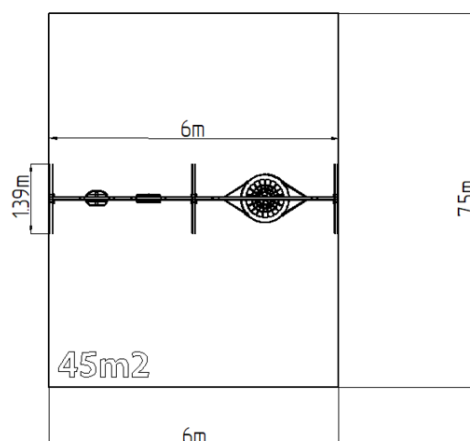

Reťazová trojhojdačka - limetková (v.p. 1,5 m)

Typ výrobku REH-6322KE-15

Základné informácie

Veková kategória	2 - 15 rokov
Minimálny priestor	6 m x 7,5 m
Rozmer zariadenia d. š. v.:	6 m x 1,39 m x 2,31 m
Výška voľného pádu:	1,5 m
Max. počet užívateľov:	7
Dopadová plocha: EN 1177	podľa normy EN 1177, 45 m ²
Certifikát zhody s normou:	STN EN 1176-1+A1 STN EN 1176-2+AC

Materiál

Kovové časti - konštrukčná oceľ
Laná zavesné - polypropylén s vnútorným ocel'ovým jadrom
Sedadlo Hniezdo - polypropylén z vysokopevnostného vlákna
Sedadlo Baby- guma s hliníkovou vložkou
Sedadlo Normal - hliníkové, obalené gumou