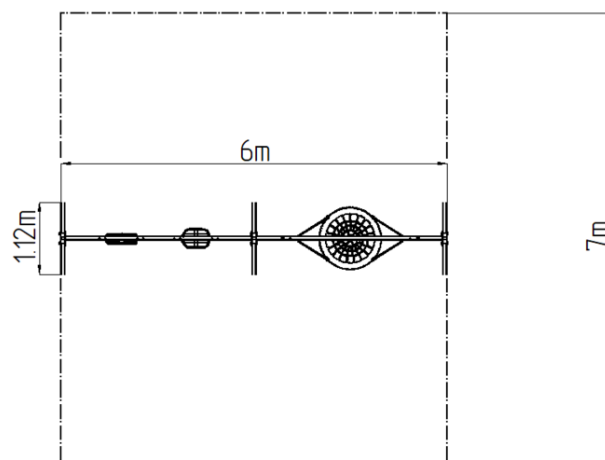

Reťazová trojhojdačka - limetková (v.p. 1 m)

Typ výrobku REH-6322KE-10

Základné informácie

Veková kategória	2 - 15 rokov
Minimálny priestor	6 m x 7 m
Rozmer zariadenia d. š. v.:	6 m x 1,12 m x 1,81 m
Výška voľného pádu:	1,0 m
Max. počet užívateľov:	7
Dopadová plocha: EN 1177	podľa normy EN 1177 - trávnik
Certifikát zhody s normou:	STN EN 1176-1+A1 STN EN 1176-2+AC

Materiál

Kovové časti - konštrukčná oceľ
Laná zavesné - polypropylén s vnútorným oceľovým jadrom
Sedadlo Hniezdo - polypropylén z vysoko pevnostného vlákna
Sedadlo Baby- guma s hliníkovou vložkou
Sedadlo Normal - hliníkové, obalené gumou