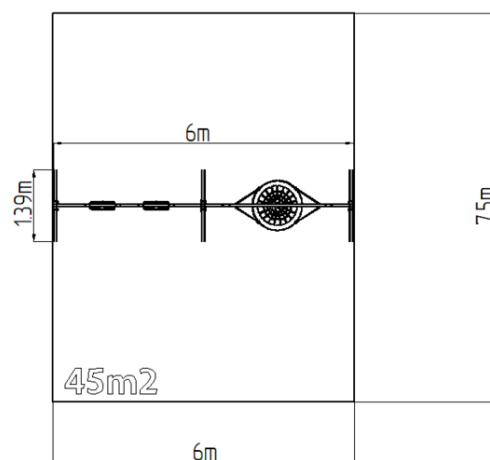

Reťazová trojhojdačka - limetková (v.p. 1,5 m)

Typ výrobku REH-6321KE-15

Základné informácie

Veková kategória	2 - 15 rokov
Minimálny priestor	6 m x 7,5 m
Rozmer zariadenia d. š. v.:	6 m x 1,39 m x 2,31 m
Výška voľného pádu:	1,5 m
Max. počet užívateľov:	7
Dopadová plocha: EN 1177	podľa normy EN 1177, 45 m ²
Certifikát zhody s normou:	STN EN 1176-1+A1 STN EN 1176-2+AC

Materiál

Kovové časti - konštrukčná oceľ
Laná zavesné - polypropylén s vnútorným oceľovým jadrom
Sedadlo Hniezdo - polypropylén z vysoko pevnostného vlákna
Sedadlo - hliníkové, obalené gumou

Povrchová úprava

Vybavenie

1x sedadlo "HNIEZDO" (priemer 1 m), 2x sedadlo Normal