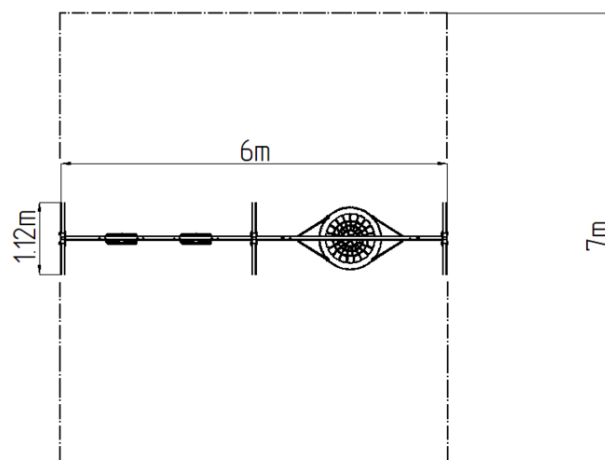

Reťazová trojhojdačka - limetková (v.p. 1,0 m)

Typ výrobku REH-6321KE-10

Základné informácie

Veková kategória	2 - 15 rokov
Minimálny priestor	6 m x 7 m
Rozmer zariadenia d. š. v.:	5,78 m x 1,2 m x 1,9 m
Výška voľného pádu:	1,0 m
Max. počet užívateľov:	7
Dopadová plocha: EN 1177	podľa normy EN 1177 - trávnik
Certifikát zhody s normou:	STN EN 1176-1+A1 STN EN 1176-2+AC

Materiál

Kovové časti - konštrukčná oceľ
Laná zavesné - polypropylén s vnútorným oceľovým jadrom
Sedadlo Hniezdo - polypropylén z vysokopevnostného vlákna
Sedadlo - hliníkové, obalené gumou

Povrchová úprava

Sedadlo Normal hojdačky je hliníkové, obalené mäkkou a pohodlnou gumou. Sedadlo „Hniezdo“ je vyrobené z polypropylénového lana z vysoko pevnostného vlákna. Závesné laná sú vyrobené z materiálu HERKULES (16 mm lana z polypropylénu s vnútorným oceľovým jadrom). Všetok spojovací materiál je pozinkovaný alebo nerezový.

Vybavenie

1x sedadlo "HNIEZDO" (priemer 1 m), 2x sedadlo Normal