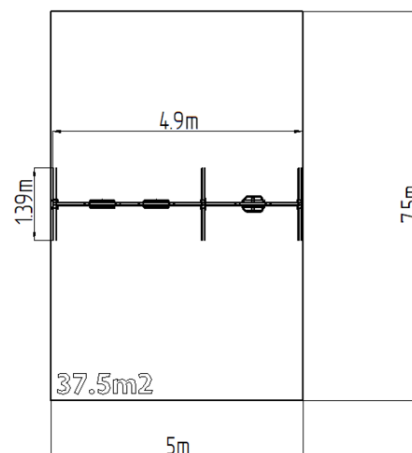

### Základné informácie

Veková kategória	2 - 15 rokov
Minimálny priestor	5 m x 7,5 m
Rozmer zariadenia d. š. v.:	4,9 m x 1,39 m x 2,31 m
Výška voľného pádu:	1,5 m
Max. počet užívateľov:	3
Dopadová plocha: EN 1177	podľa normy EN 1177, 37,5 m <sup>2</sup>
Certifikát zhody s normou:	STN EN 1176-1+A1 STN EN 1176-2+AC