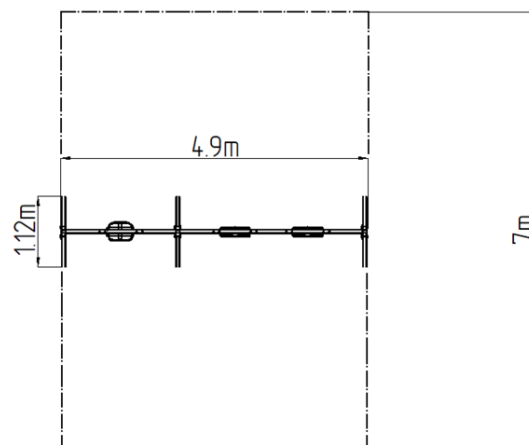

### Základné informácie

Veková kategória	2 - 15 rokov
Minimálny priestor	4,9 m x 7 m
Rozmer zariadenia d. š. v.:	4,9 m x 1,12 m x 1,81 m
Výška voľného pádu:	1,0 m
Max. počet užívateľov:	3
Dopadová plocha: EN 1177	podľa normy EN 1177 - trávnik
Certifikát zhody s normou:	STN EN 1176-1+A1 STN EN 1176-2+AC