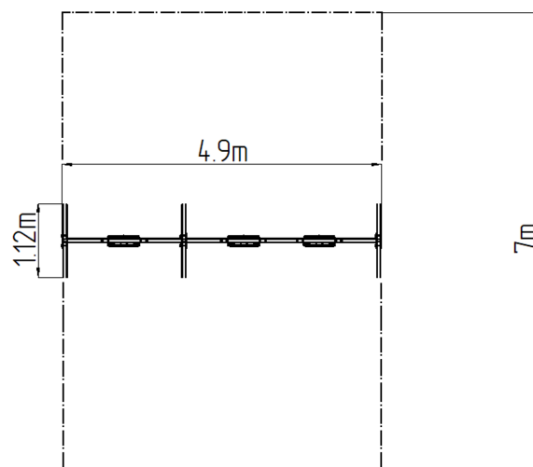

Reťazová trojhojdačka - limetková (v.p. 1,0 m)

Typ výrobku REH-6311KE-10

Základné informácie

Veková kategória	2 - 15 rokov
Minimálny priestor	4,9 m x 7 m
Rozmer zariadenia d. š. v.:	4,9 m x 1,12 m x 1,81 m
Výška voľného pádu:	1,0 m
Max. počet užívateľov:	3
Dopadová plocha: EN 1177	podľa normy EN 1177 - trávnik
Certifikát zhody s normou:	STN EN 1176-1+A1 STN EN 1176-2+AC