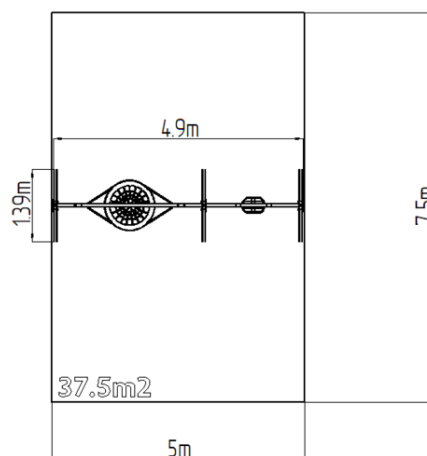

Reťazová dvojhojdačka - limetková (v.p. 1,5 m)

Typ výrobku REH-6222KE-15

Základné informácie

Veková kategória	2 - 15 rokov
Minimálny priestor	5 m x 7,5 m
Rozmer zariadenia d. š. v.:	4,9 m x 1,39 m x 2,31 m
Výška voľného pádu:	1,5 m
Max. počet užívateľov:	6
Dopadová plocha: EN 1177	podľa normy EN 1177, 37,5 m ²
Certifikát zhody s normou:	STN EN 1176-1+A1 STN EN 1176-2+AC

Materiál

Kovové časti - konštrukčná oceľ
Laná zavesné - polypropylén s vnútorným oceľovým jadrom
Sedadlo Hniezdo - polypropylén z vysoko pevnostného vlákna
Sedadlo - guma s hliníkovou vložkou

Povrchová úprava