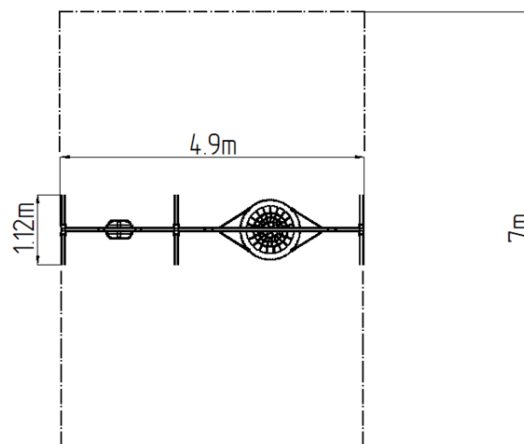

### Základné informácie

Veková kategória	2 - 15 rokov
Minimálny priestor	4,9 m x 7 m
Rozmer zariadenia d. š. v.:	4,9 m x 1,12 m x 1,81 m
Výška voľného pádu:	1,0 m
Max. počet užívateľov:	6
Dopadová plocha: EN 1177	podľa normy EN 1177 - trávnik
Certifikát zhody s normou:	STN EN 1176-1+A1 STN EN 1176-2+AC