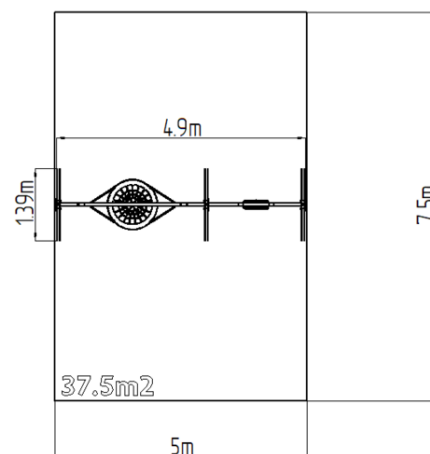

Reťazová dvojhojdačka - limetková (v.p. 1,5 m)

Typ výrobku REH-6221KE-15

Základné informácie

Veková kategória	2 - 15 rokov
Minimálny priestor	5 m x 7,5 m
Rozmer zariadenia d. š. v.:	4,9 m x 1,39 m x 2,31 m
Výška voľného pádu:	1,5 m
Max. počet užívateľov:	6
Dopadová plocha: EN 1177	podľa normy EN 1177, 37,5 m ²
Certifikát zhody s normou:	STN EN 1176-1+A1 STN EN 1176-2+AC

Materiál

Kovové časti - konštrukčná oceľ
Laná zavesné - polypropylén s vnútorným oceľovým jadrom
Sedadlo Hniezdo - polypropylén z vysoko pevnostného vlákna
Sedadlo - hliníkové, obalené gumou

Povrchová úprava

Vybavenie

1x sedadlo "HNIEZDO" (priemer 1 m), 1x sedadlo Normal