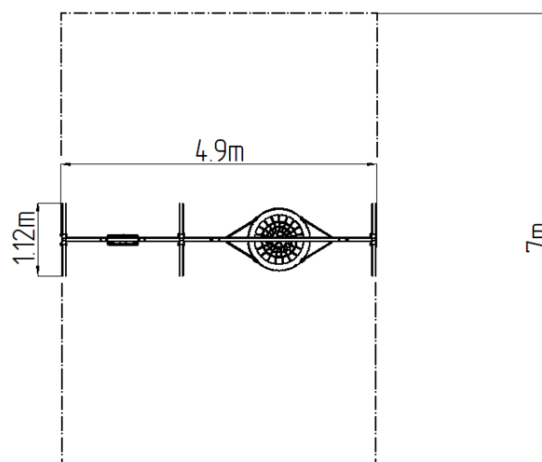

### Základné informácie

Veková kategória	2 - 15 rokov
Minimálny priestor	4,9 m x 7 m
Rozmer zariadenia d. š. v.:	4,9 m x 1,12 m x 1,81 m
Výška voľného pádu:	1,0 m
Max. počet užívateľov:	6
Dopadová plocha: EN 1177	podľa normy EN 1177 - trávnik
Certifikát zhody s normou:	STN EN 1176-1+A1 STN EN 1176-2+AC

### Materiál

Kovové časti - konštrukčná oceľ  
Laná zavesné - polypropylén s vnútorným oceľovým jadrom  
Sedadlo Hniezdo - polypropylén z vysoko pevnostného vlákna  
Sedadlo - hliníkové, obalené gumou

### Vybavenie

1x sedadlo "HNIEZDO" (priemer 1 m), 1x sedadlo Normal