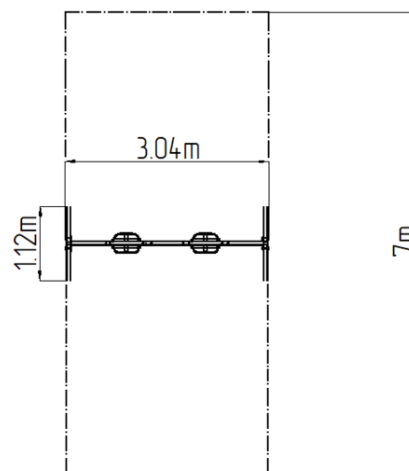

### Základné informácie

Veková kategória	2 - 15 rokov
Minimálny priestor	3,04 m x 7 m
Rozmer zariadenia d. š. v.:	3,04 m x 1,12 m x 1,81 m
Výška voľného pádu:	1,0 m
Max. počet užívateľov:	2
Dopadová plocha: EN 1177	podľa normy EN 1177 - trávnik
Certifikát zhody s normou:	STN EN 1176-1+A1 STN EN 1176-2+AC