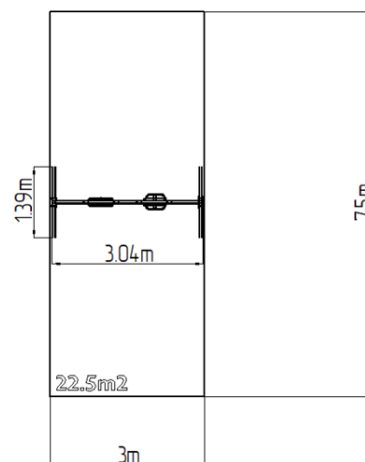

### Základné informácie

Veková kategória	2 - 15 rokov
Minimálny priestor	3 m x 7,5 m
Rozmer zariadenia d. š. v.:	3,04 m x 1,39 m x 2,31 m
Výška voľného pádu:	1,5 m
Max. počet užívateľov:	2
Dopadová plocha: EN 1177	podľa normy EN 1177, 22,5 m <sup>2</sup>
Certifikát zhody s normou:	STN EN 1176-1+A1 STN EN 1176-2+AC