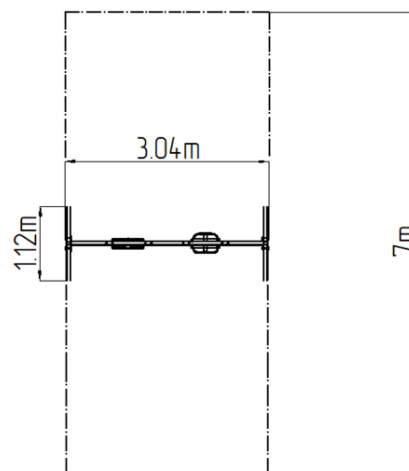

Reťazová dvojhojdačka - limetková (v.p. 1,0 m)

Typ výrobku REH-6212KE-10

Základné informácie

Veková kategória	2 - 15 rokov
Minimálny priestor	3,04 m x 7 m
Rozmer zariadenia d. š. v.:	3,04 m x 1,12 m x 1,81 m
Výška voľného pádu:	1,0 m
Max. počet užívateľov:	2
Dopadová plocha: EN 1177	podľa normy EN 1177 - trávnik
Certifikát zhody s normou:	STN EN 1176-1+A1 STN EN 1176-2+AC