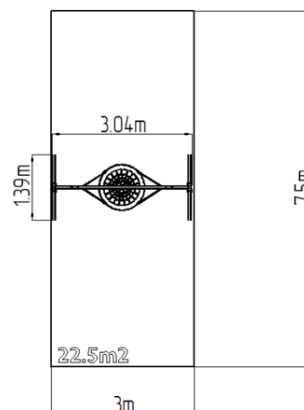

Reťazová hojdačka Hniezdo - limetková (v.p. 1,5 m)

Typ výrobku REH-6170KE-15

Základné informácie

Veková kategória	2 - 15 rokov
Minimálny priestor	3 m x 7,5 m
Rozmer zariadenia d. š. v.:	3,04 m x 1,39 m x 2,31 m
Výška voľného pádu:	1,5 m
Max. počet užívateľov:	5
Dopadová plocha: EN 1177	podľa normy EN 1177, 22,5 m ²
Certifikát zhody s normou:	STN EN 1176-1+A1 STN EN 1176-2+AC