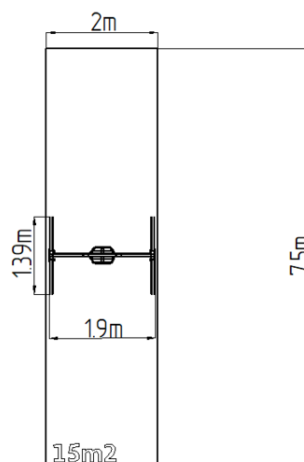

Vybavenie

1x Sedátko Baby. Na výber sú štyri farebné varianty konštrukcie - hnedá, modrá, červená a limetková.