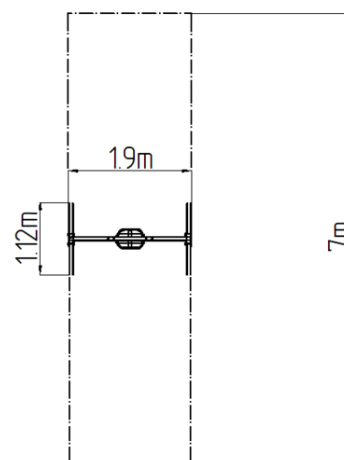

Reťazová hojdačka - limetková (v.p. 1,0 m)

Typ výrobku REH-6112KE-10

Základné informácie

Veková kategória	2 - 15 rokov
Minimálny priestor	1,9 m x 7 m
Rozmer zariadenia d. š. v.:	1,9 m x 1,12 m x 1,81 m
Výška voľného pádu:	1,0 m
Max. počet užívateľov:	1
Dopadová plocha: EN 1177	podľa normy EN 1177 - trávnik
Certifikát zhody s normou:	STN EN 1176-1+A1 STN EN 1176-2+AC