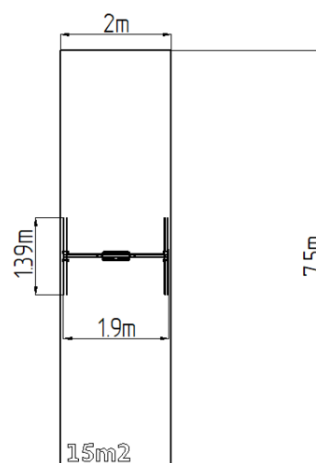

Vybavenie

1x Sedátko Normal. Na výber sú štyri farebné varianty konštrukcie - hnedá, modrá, červená a limetková.