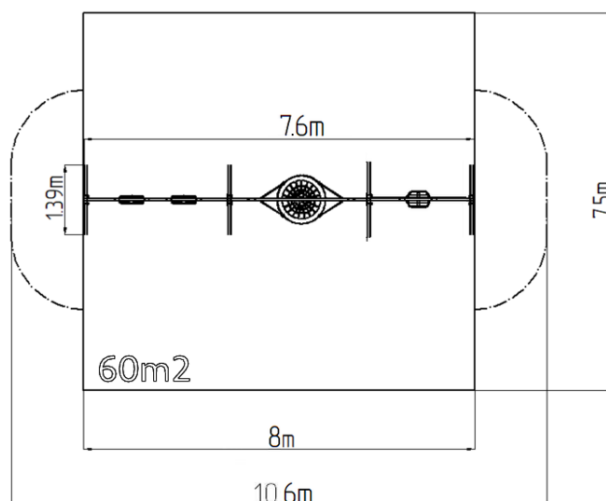

Reťazová štvorhojdačka - hnedá (v.p. 1,5 m)

Typ výrobku REH-6425KW-15

Základné informácie

Veková kategória	2 - 15 rokov
Minimálny priestor	8 m x 7,5 m
Rozmer zariadenia d. š. v.:	7,6 m x 1,39 m x 2,31 m
Výška voľného pádu:	1,5 m
Max. počet užívateľov:	9
Dopadová plocha: EN 1177	podľa normy EN 1177, 60 m ²
Certifikát zhody s normou:	STN EN 1176-1+A1 STN EN 1176-2+AC

Materiál

Kovové časti - konštrukčná oceľ
Laná zavesné - polypropylén s vnútorným oceľovým jadrom
Sedadlo Hniezdo - polypropylén z vysoko pevnostného vlákna
Sedadlo Baby- guma s hliníkovou vložkou
Sedadlo Normal - hliníkové, obalené gumou

Sedadlo Baby je vyrobené z gumy a je vystužené hliníkovou vložkou. Sedadlo „Hniezdo“ je vyrobené z polypropylénového lana z vysoko pevnostného vlákna. Sedadlo Normal hojdačky je hliníkové, obalené mäkkou a pohodlnou gumou. Závesné laná sú vyrobené z materiálu HERKULES (16 mm lana z polypropylénu s vnútorným oceľovým jadrom). Všetok spojovací materiál je pozinkovaný alebo nerezový.

Vybavenie

1x sedadlo "HNIEZDO" (priemer 1 m), 1x sedadlo Baby, 2x sedadlo Normal