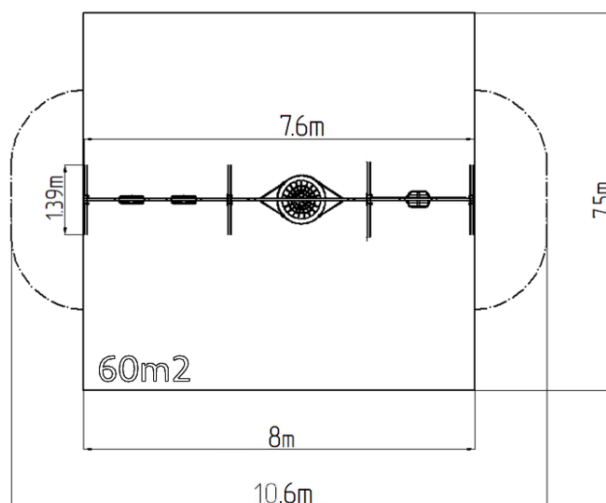

## Reťazová štvorhojdačka - modrá (v.p. 1,5 m)

Typ výrobku REH-6425KB-15

### Základné informácie

Veková kategória	2 - 15 rokov
Minimálny priestor	8 m x 7,5 m
Rozmer zariadenia d. š. v.:	7,6 m x 1,39 m x 2,31 m
Výška voľného pádu:	1,5 m
Max. počet užívateľov:	9
Dopadová plocha: EN 1177	podľa normy EN 1177, 60 m <sup>2</sup>
Certifikát zhody s normou:	STN EN 1176-1+A1 STN EN 1176-2+AC

### Materiál

Kovové časti - konštrukčná oceľ  
Laná zavesné - polypropylén s vnútorným oceľovým jadrom  
Sedadlo Hniezdo - polypropylén z vysoko pevnostného vlákna  
Sedadlo Baby- guma s hliníkovou vložkou  
Sedadlo Normal - hliníkové, obalené gumou

### Vybavenie

1x sedadlo "HNIEZDO" (priemer 1 m), 1x sedadlo Baby, 2x sedadlo Normal