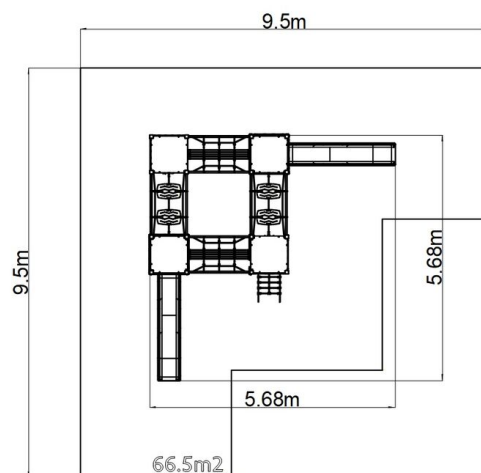

Povrchová úprava

Duplexný nástrek práškovou vypaľovacou farbou
Žiarové zinkovanie

Popis

Nosná konštrukcia je vyrobená z konštrukčnej pozinkovanej ocele a následne opatrená práškovou vypaľovacou farbou a všetky ďalšie kovové časti sú vyrobené z konštrukčnej čiernej ocele, ošetrenej pieskovaním, duplexným nástrekom práškovou vypaľovacou farbou. Tieto konštrukcie sú uložené do betónového lôžka.

Šmýkačka je vyrobená zo sklolaminátu. Čelo šmýkačky, vlnka, bariéry, nášľapy, atď. sú vyrobené z vysoko kvalitného plastu HDPE (vysokotlakový, celozafarbený polyetylén, ktorý sa vyznačuje vysokou farebnou stálosťou, odolnosťou proti UV žiareniu a hlavne bezpečnosťou, pretože je nelámavý a nehrozí tak žiadne nebezpečenstvo zranenia detí ostrými úlomkami). Lanový most a šplhacia sieť sú vyrobené z materiálu HERKULES (16 mm lana z polypropylénu s vnútorným ocel'ovým jadrom) a sú spojované plastovými alebo hliníkovými spojmi. Podesty jsou vyrobeny z HPL (Vysokotlakový laminát, ktorý sa vyznačuje vysokou farebnou stálosťou, odolnosťou proti UV žiareniu a odolnosťou proti vode). Horolezecké úchyty sú vyrobené z polyesteru, čo zaručuje dlhú životnosť, stálofarebnosť aj šetrný povrch pre kožu na rukách. Všetok spojovací materiál je pozinkovaný alebo nerezový.

Vybavenie

4x vež, 2x šmýkačka, 4x bariéra, šikmý sieťový výlez, 2x lanový most medzi vežami, kolmá lezecká stena na veži s nášľapmi, vlnka, 2x cimburie, 2x lanový most s nášľapmi.