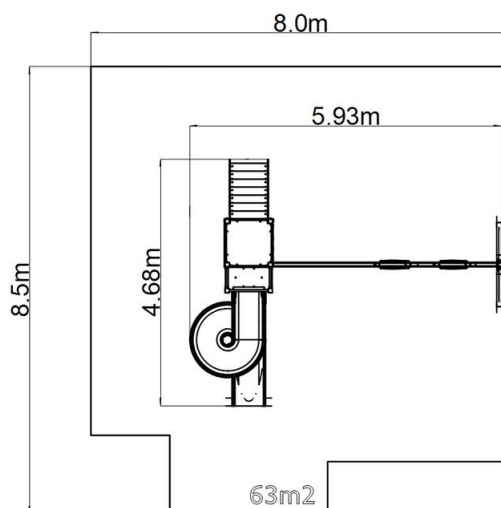

Vybavenie

Vež, cimburie, 2x bariéra, šikmý výlez s nášľapmi a bočnicami, kovové rahno, 2x sedadlo Normal.