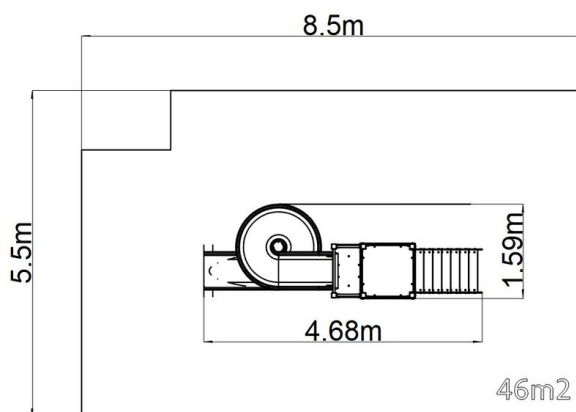

Herná zostava hrad UNH1060KW - hnedá

Typ výrobku UNH-1060KW-20

Základné informácie

Veková kategória	3 - 15 rokov
Minimálny priestor	5,5 m x 8,5 m
Rozmer zariadenia d. š. v.:	1,59 m x 4,68 m x 3,66 m
Výška voľného pádu:	2,0 m
Max. počet užívateľov:	8
Dopadová plocha: EN 1177	podľa normy EN 1177, 46 m ²
Certifikát zhody s normou:	STN EN 1176-1+A1 STN EN 1176-3

Materiál

Kovové časti - konštrukčná oceľ
Plastové časti - HDPE
Šmýkačka- sklolaminát
Podesty - HPL

Povrchová úprava

Duplexný nástrek práškovou vypaľovacou farbou
Žiarové zinkovanie

Popis

Nosná konštrukcia je vyrobená z konštrukčnej pozinkovanej ocele a následne opatrená práškovou vypaľovacou farbou a všetky ďalšie kovové časti sú vyrobené z konštrukčnej čiernej ocele, ošetrovej pieskovaním, duplexným nástrekom práškovou vypaľovacou farbou. Tieto konštrukcie sú uložené do betónového lôžka.