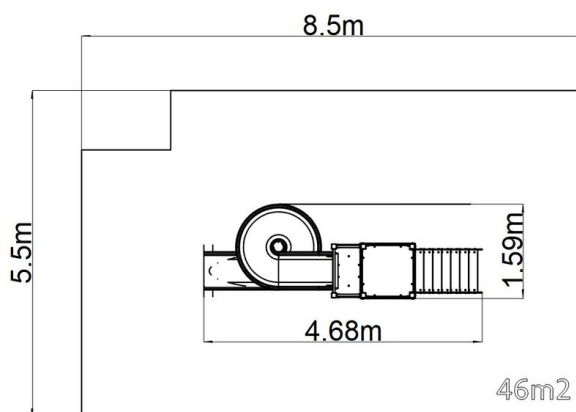

### Základné informácie

Veková kategória	3 - 15 rokov
Minimálny priestor	5,5 m x 8,5 m
Rozmer zariadenia d. š. v.:	1,59 m x 4,68 m x 3,66 m
Výška voľného pádu:	2,0 m
Max. počet užívateľov:	8
Dopadová plocha: EN 1177	podľa normy EN 1177, 46 m <sup>2</sup>
Certifikát zhody s normou:	STN EN 1176-1+A1 STN EN 1176-3