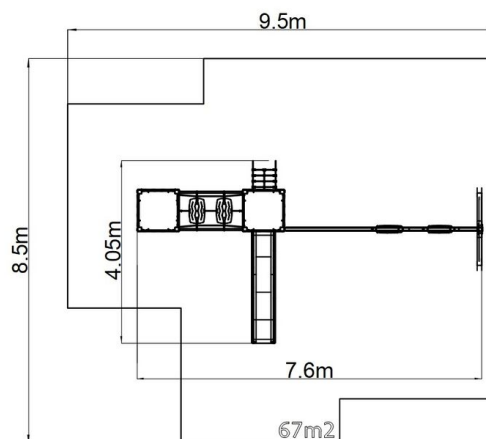

Povrchová úprava

Duplexný nástrek práškovou vypaľovacou farbou
Žiarové zinkovanie

Popis

Nosná konštrukcia je vyrobená z konštrukčnej pozinkovanej ocele a následne opatrená práškovou vypaľovacou farbou a všetky ďalšie kovové časti sú vyrobené z konštrukčnej čiernej ocele, ošetrenej pieskovaním, duplexným nástrekom práškovou vypaľovacou farbou. Tieto konštrukcie sú uložené do betónového lôžka.

Šmýkačka je vyrobená zo sklolaminátu. Čelo šmýkačky, vlajka, bariéry, nášľapy, atď. sú vyrobené z vysoko kvalitného plastu HDPE (vysokotlakový, celo zafarbený polyetylén, ktorý sa vyznačuje vysokou farebnou stálosťou, odolnosťou proti UV žiareniu a hlavne bezpečnosťou, pretože je nelámavý a nehrozí tak žiadne nebezpečenstvo zranenia detí ostrými úlomkami). Lanový most a šplhacia sieť sú vyrobené z materiálu HERKULES (16 mm lana z polypropylénu s vnútorným oceľovým jadrom) a sú spojované plastovými alebo hliníkovými spojmi. Podesty jsou vyrobeny z HPL (Vysokotlakový laminát, ktorý sa vyznačuje vysokou farebnou stálosťou, odolnosťou proti UV žiareniu a odolnosťou proti vode). Horolezecké úchyty sú vyrobené z polyesteru, čo zaručuje dlhú životnosť, stálofarebnosť aj šetrný povrch pre kožu na rukách. Všetok spojovací materiál je pozinkovaný alebo nerezový.

Vybavenie

2x vež, šmýkačka, 3x bariéra, šikmý sieťový výlez, kolmá lezecká stena na veži s nášľapmi, vlajka, 2x cimburie, kovové rahno, lanový most s nášľapmi.