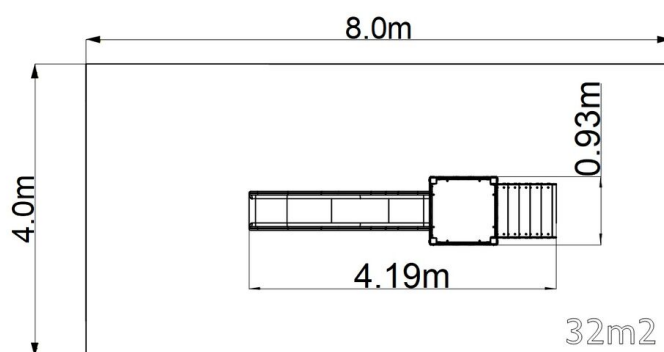

Herná zostava hrad UNH1013KS - strieborná

Typ výrobku UNH-1013KS-15

Základné informácie

Veková kategória	3 - 15 rokov
Minimálny priestor	8 m x 4 m
Rozmer zariadenia d. š. v.:	4,19 m x 0,93 m x 2,35 m
Výška voľného pádu:	1,5 m
Max. počet užívateľov:	5
Dopadová plocha: EN 1177	podľa normy EN 1177, 32 m ²
Certifikát zhody s normou:	STN EN 1176-1+A1 STN EN 1176-3