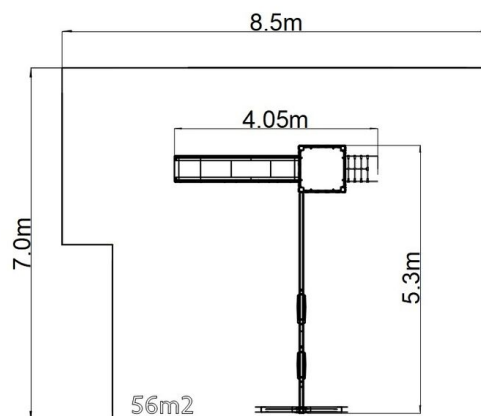

Povrchová úprava

Duplexný nástrek práškovou vypaľovacou farbou
Žiarové zinkovanie

Popis

Nosná konštrukcia je vyrobená z konštrukčnej pozinkovanej ocele a následne opatrená práškovou vypaľovacou farbou a všetky ďalšie kovové časti sú vyrobené z konštrukčnej čiernej ocele, ošetrenej pieskovaním, duplexným nástrekom práškovou vypaľovacou farbou. Tieto konštrukcie sú uložené do betónového lôžka.

Šmýkačka je vyrobená zo sklolaminátu. Čelo šmýkačky, vlajka, bariéry, atď. sú vyrobené z vysoko kvalitného plastu HDPE (vysokotlakový, celozafarbený polyetylén, ktorý sa vyznačuje vysokou farebnou stálosťou, odolnosťou proti UV žiareniu a hlavne bezpečnosťou, pretože je nelámavý a nehrozí tak žiadne nebezpečenstvo zranenia detí ostrými úlomkami). Šplhacia sieť je vyrobená z materiálu HERKULES (16 mm lana z polypropylénu s vnútorným oceľovým jadrom) a sú spojované plastovými alebo hliníkovými spojmi. Podesty jsou vyrobeny z HPL (Vysokotlakový laminát, ktorý sa vyznačuje vysokou farebnou stálosťou, odolnosťou proti UV žiareniu a odolnosťou proti vode). Všetok spojovací materiál je pozinkovaný alebo nerezový.

Vybavenie

Vež, šmýkačka, 2x bariéra, šikmý sieťový výlez, vlajka, cimburie, kovové rahno.