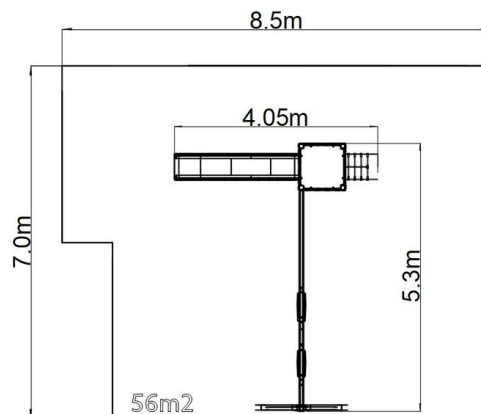

Povrchová úprava

Duplexný nástrek práškovou vypaľovacou farbou
Žiarové zinkovanie

Popis

Nosná konštrukcia je vyrobená z konštrukčnej pozinkovanej ocele a následne opatrená práškovou vypaľovacou farbou a všetky ďalšie kovové časti sú vyrobené z konštrukčnej čiernej ocele, ošetrenej pieskovaním, duplexným nástrekom práškovou vypaľovacou farbou. Tieto konštrukcie sú uložené do betónového lôžka.

Šmýkačka je vyrobená zo sklolaminátu. Čelo šmýkačky, vlajka, bariéry, atd. sú vyrobené z vysoko kvalitného plastu HDPE (vysokotlakový, celozafarbený polyetylén, ktorý sa vyznačuje vysokou farebnou stálosťou, odolnosťou proti UV žiareniu a hlavne bezpečnosťou, pretože je nelámavý a nehrozí tak žiadne nebezpečenstvo zranenia detí ostrými úlomkami). Šplhacia sieť je vyrobená z materiálu HERKULES (16 mm lana z polypropylénu s vnútorným oceľovým jadrom) a sú spojované plastovými alebo hliníkovými spojmi. Podesty jsou vyrobeny z HPL (Vysokotlakový laminát, ktorý sa vyznačuje vysokou farebnou stálosťou, odolnosťou proti UV žiareniu a odolnosťou proti vode). Všetok spojovací materiál je pozinkovaný alebo nerezový.

Vybavenie

Vež, šmýkačka, 2x bariéra, šikmý sieťový výlez, vlajka, cimburie, kovové rahno.