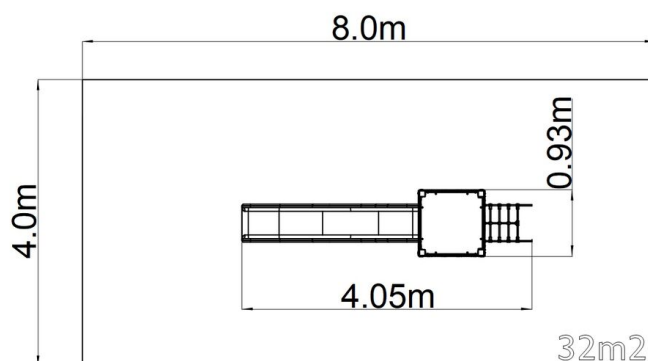

Herná zostava hrad UNH1057KS - strieborná

Typ výrobku UNH-1057KS-15

Základné informácie

Veková kategória	3 - 15 rokov
Minimálny priestor	8 m x 4 m
Rozmer zariadenia d. š. v.:	4,05 m x 0,93 m x 3,16 m
Výška voľného pádu:	1,5 m
Max. počet užívateľov:	5
Dopadová plocha: EN 1177	podľa normy EN 1177, 32 m ²
Certifikát zhody s normou:	STN EN 1176-1+A1 STN EN 1176-3 STN EN 1176-11