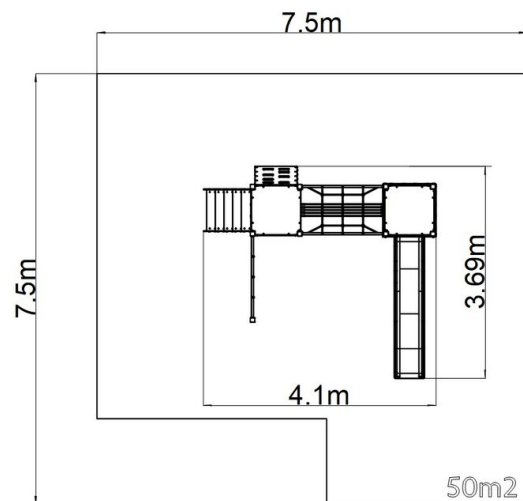

Povrchová úprava

Duplexný nástrek práškovou vypaľovacou farbou
Žiarové zinkovanie

Popis

Nosná konštrukcia je vyrobená z konštrukčnej pozinkovanej ocele a následne opatrená práškovou vypaľovacou farbou a všetky ďalšie kovové časti sú vyrobené z konštrukčnej čiernej ocele, ošetrenej pieskovaním, duplexným nástrekom práškovou vypaľovacou farbou. Tieto konštrukcie sú uložené do betónového lôžka.

Šmýkačka je vyrobená zo sklolaminátu. Čelo šmýkačky, nášlapy, atď. sú vyrobené z vysoko kvalitného plastu HDPE (vysokotlakový, celozafarbený polyetylén, ktorý sa vyznačuje vysokou farebnou stálosťou, odolnosťou proti UV žiareniu a hlavne bezpečnosťou, pretože je nelámavý a nehrozí tak žiadne nebezpečenstvo zranenia detí ostrými úlomkami). Lanový most, šplhacia sieť a lano sú vyrobené z materiálu HERKULES (16 mm lana z polypropylénu s vnútorným oceľovým jadrom) a sú spojované plastovými alebo hliníkovými spojmi. Podesty sú vyrobené z HPL (vysokotlakový laminát, ktorý sa vyznačuje vysokou farebnou stálosťou, odolnosťou proti poškrabaniu a odolnosťou proti vode). Horolezecké úchyty sú vyrobené z polyesteru, čo zaručuje dlhú životnosť, stálofarebnosť aj šetrný povrch pre kožu na rukách. Všetok spojovací materiál je pozinkovaný alebo nerezový.

Vybavenie

2x vež, šmýkačka, strieška v tvare "A", šikmý výlez s nášlapy a kovovými madlami, šikmý výlez, lanový most medzi vežami, kolmá lezecká stena, šplhacia sieť 2 x 2 m, 2x bariéra.